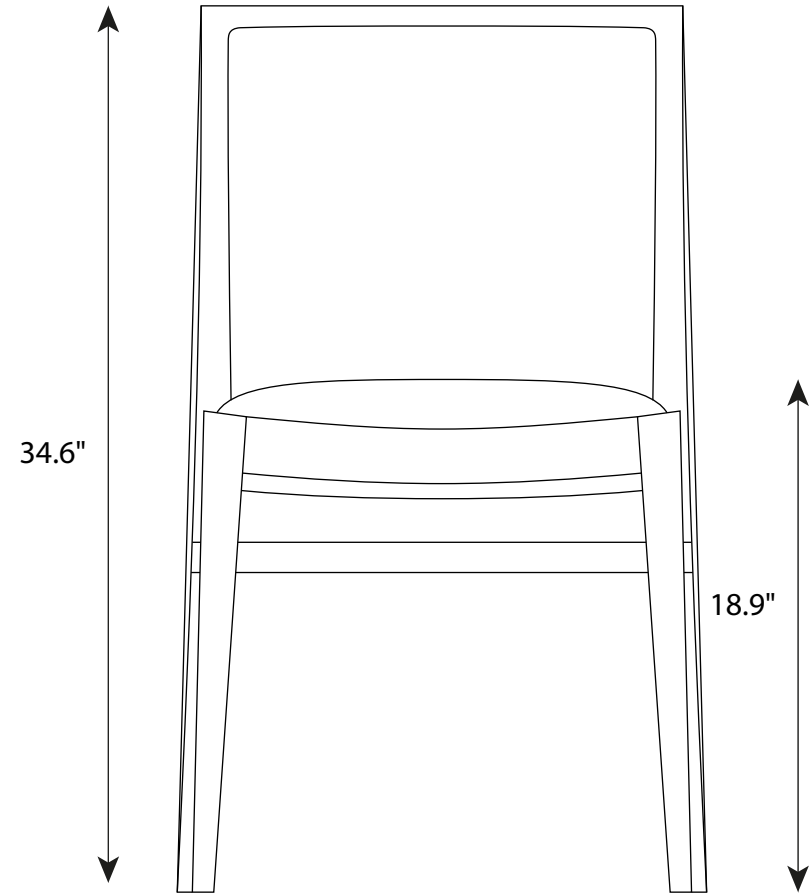

FLAME 1.1S  
(not to scale)

20.5"

22.8"

20.5"

22.8"