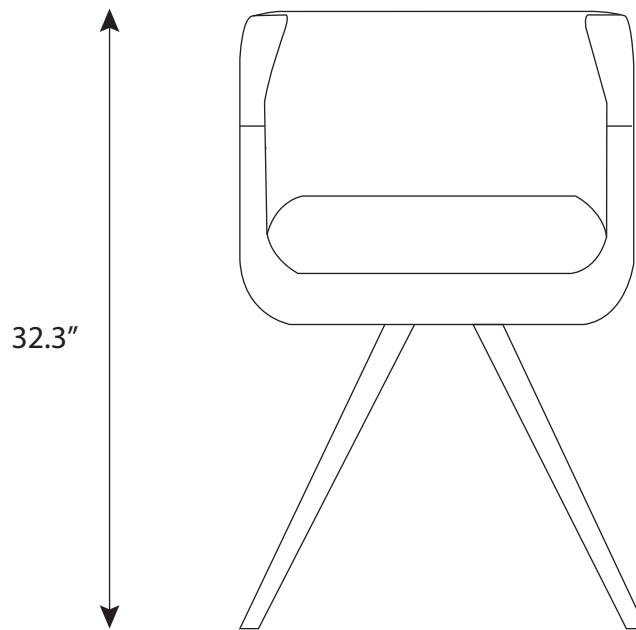

LILI 147.S3  
(not to scale)

32.3"

24"

32.3"

21.3"

24"

21.3"