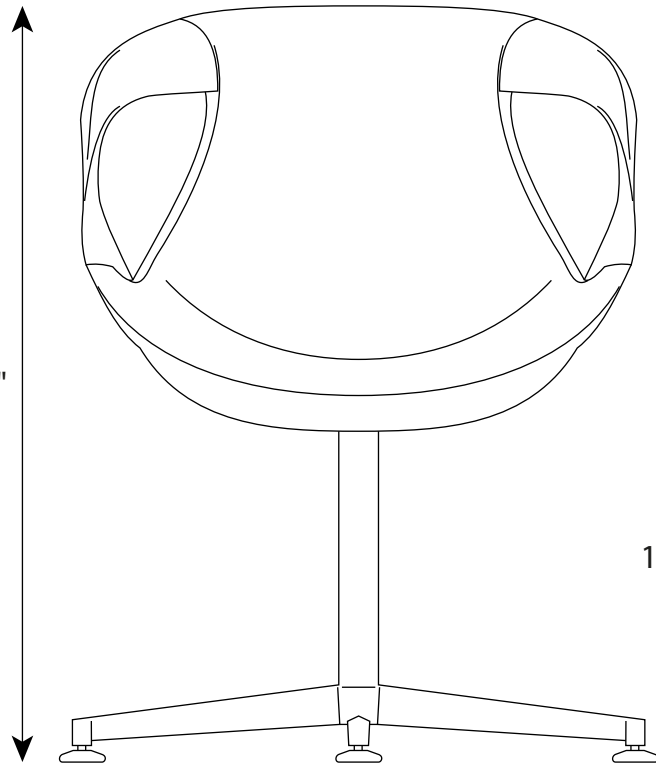

Up Lounge 917.27
(not to scale)

30.3"

28.7"

30.3"

28.7"

16.5"

28.7"