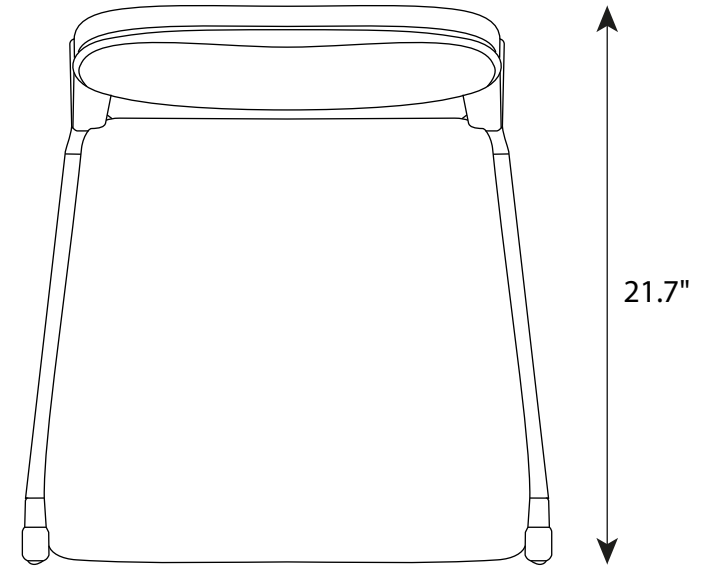

GARBO 1.1  
(not to scale)

19.5"

21.7"

19.5"