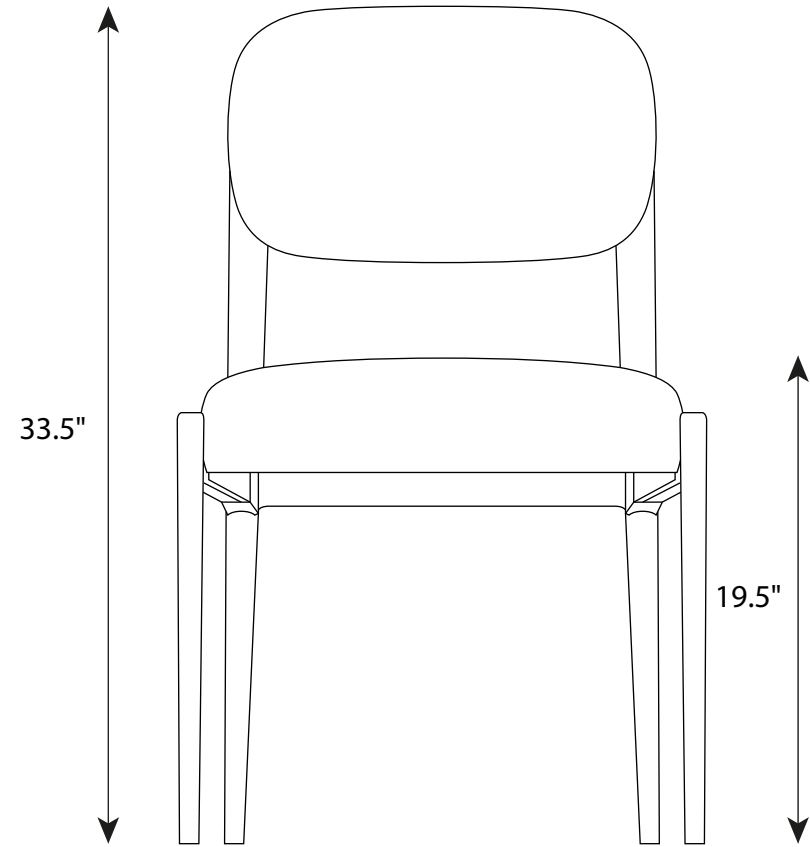

GARBO 1.1  
(not to scale)

19.5"

21.7"

19.5"