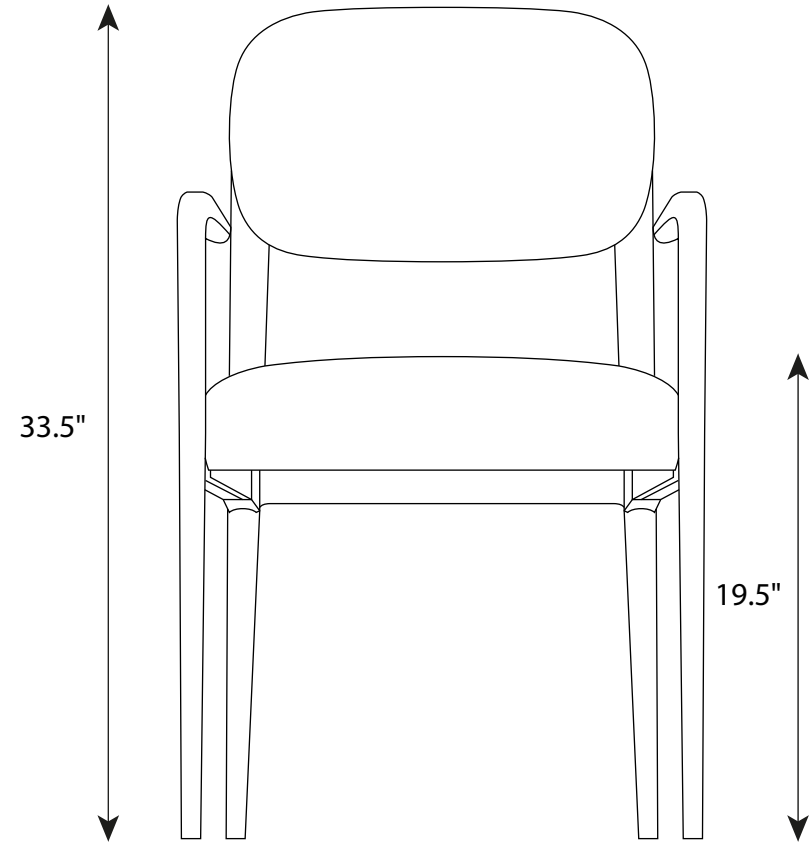

GARBO 2.1
(not to scale)

21.1"

21.3"

21.1"