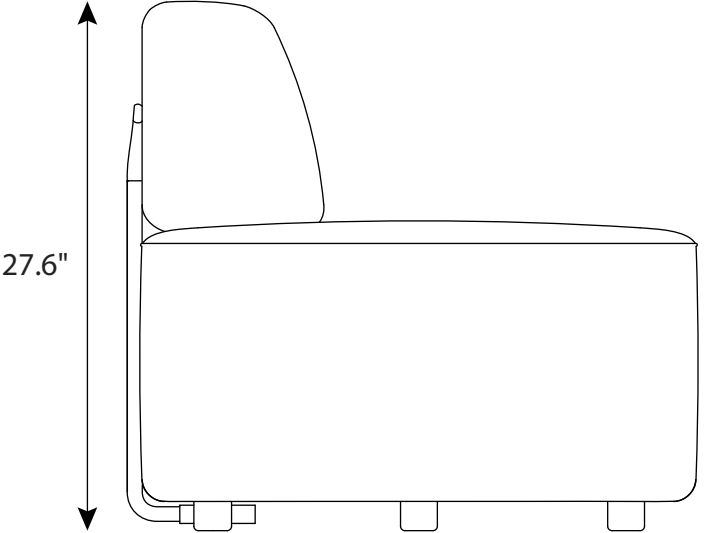

Entropy ENT0430TA

Scale 1:10

29.5"

29.5"

46.1"

46.1"