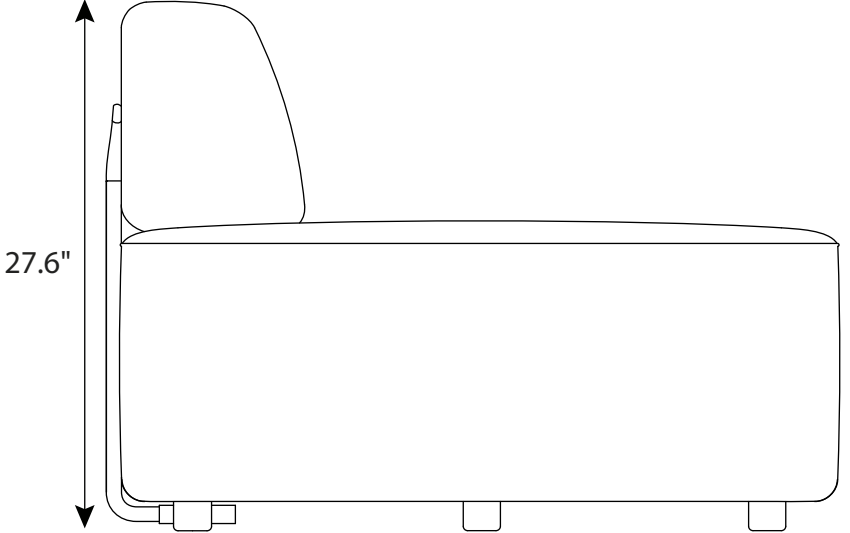

Entropy ENT0730TA

Scale 1:10

38.2"

57.1"

57.1"