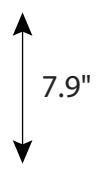

ENTROPY ENT0810TA

Scale 1:10

29.5"

7.9"

29.5"

7.9"