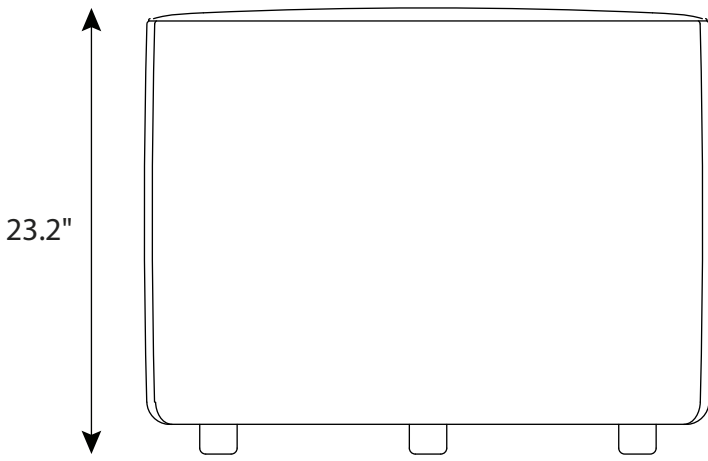

ENTROPY ENT0810TA

Scale 1:10

29.5"

7.9"

29.5"

7.9"