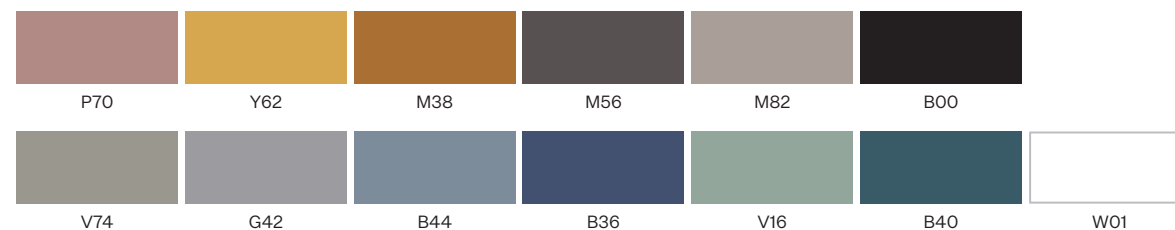

Metallic frames: the steel frames are available in colours M1, M2 and chrome from the metallic swatch card.

es

Asientos y respaldos de plástico: disponible en todos los colores PP1 del libro de acabados de polipropileno.

Asientos y respaldos tapizados: se pueden tapizar en todos los materiales indicados en el libro de acabados.

Estructuras metálicas: las estructuras de acero están disponibles en colores M1, M2 y cromo del libro de acabados.

ARYN MAX
Designed in London
by Jonathan Prestwich
www.jonathanprestwich.com

INCLASS

Plastic version / Versiones de plástico

—
4 leg
4 patas

—
Sled base
Pie de varilla

Upholstery / Tapizados

—
Upholstered seat
Asiento tapizado

Plastic Colours / Colores de Plástico

Fully upholstered versions / Versiones con tapizado completo

—
4 leg
4 patas

—
Sled base
Pie de varilla

Many of the products of this collection are GREENGUARD Gold certified by UL.