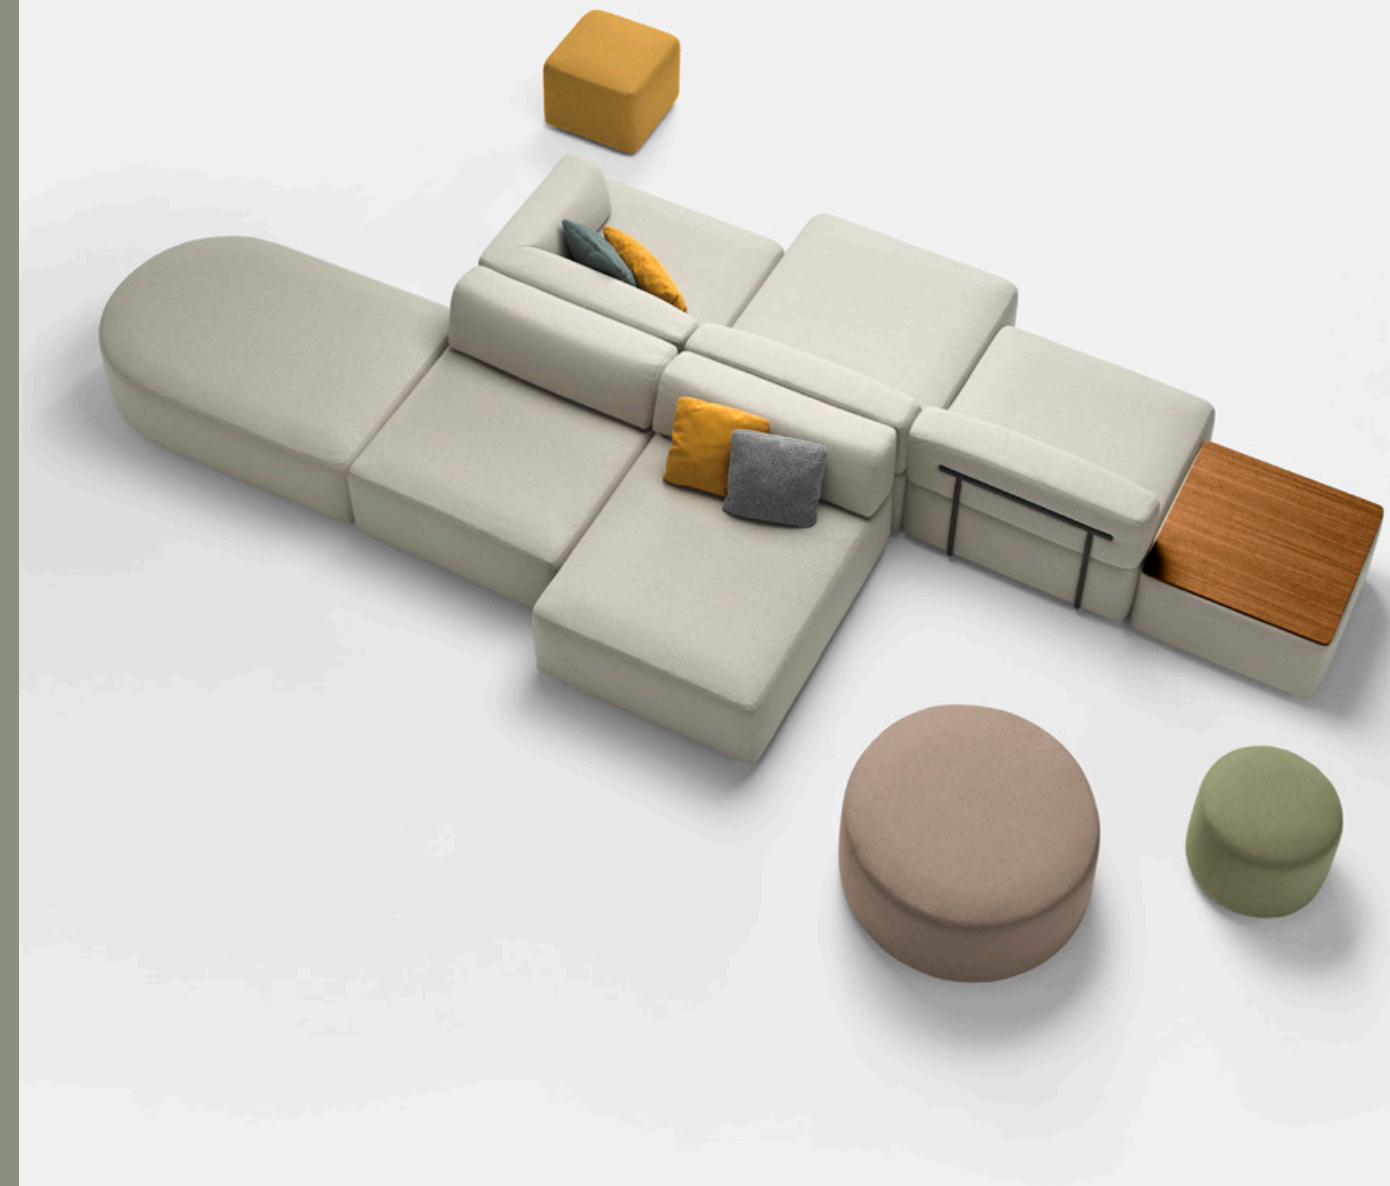

ENTROPY

design — Christophe Pillet

en – Designed by Christophe Pillet, **ENTROPY** is a modular sofa system that works as a play of geometries that allow for countless compositions to be formed and a total adaptation to the most diverse spaces. The sleek backrest support marks the identity of this versatile collection and adds a touch of distinction. The aesthetics is a reflection of Christophe Pillet's design style and philosophy: sensitivity, timeless elegance and maximum functionality.

es – Diseñado por Christophe Pillet, **ENTROPY** es un programa de sofás modulares que funciona como un juego de geometrías que permite innumerables composiciones y una adaptación total a los espacios más diversos. El elegante soporte de los respaldos aporta identidad y da un toque de distinción a esta versátil colección. La estética es un claro reflejo del estilo y la filosofía de diseño de Christophe Pillet: sensibilidad, elegancia esencial atemporalidad y una máxima funcionalidad.

fr – Conçu par Christophe Pillet, **ENTROPY** est un système de canapés modulaires fonctionnant comme un jeu de géométries permettant d'innombrables compositions et une totale adaptation aux espaces les plus divers. Le support élégant du dossier donne une identité et apporte une touche de distinction à cette collection polyvalente. L'esthétique reflète clairement le style et la philosophie du design de Christophe Pillet: sensibilité, élégance intemporelle et fonctionnalité maximale.

en – The **ENTROPY** sofa system offers a wide range of modular seats in different sizes and shapes that can be used freely and combined with different backrests, arms, tables and accessories. The broad range of fabrics and finishings allow endless possibilities of customization that facilitate its integration into the most diverse architectures, settings and contexts.